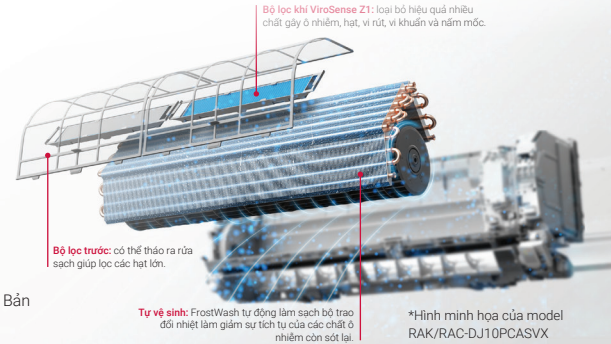

Triết lý thiết kế Duality của Hitachi kết hợp giữa kỹ thuật vượt trội và thẩm mỹ tinh tế giúp tạo nên phong cách sống hài hòa cho ngôi nhà của bạn.

3 BƯỚC LÀM SẠCH KHÔNG KHÍ

Thanh lọc không khí, loại bỏ tới 99% vi rút & chất gây ô nhiễm

Kết hợp lên đến 3 công nghệ lọc không khí khác nhau để tăng cường hiệu quả chống lại các chất gây ô nhiễm. Các bộ lọc hoạt động đồng bộ với hiệu quả làm giảm lên đến 99,9% đối với các loại virus*4 bao gồm SARS-CoV-2*5, hiệu quả lên đến 99,0% đối với vi khuẩn*6 và giảm tới 95,0% nấm mốc*7.

*1 *2 *3 *4 *5 *6 *7: Kiểm nghiệm tại Trung tâm Nghiên cứu Khoa học Môi trường Kitasato Nhật Bản

TỰ ĐỘNG VỆ SINH FROSTWASH

Bí quyết làm sạch không khí tại gia

Theo thời gian, bụi bẩn tích tụ trong máy lạnh khiến máy hoạt động kém hiệu quả hơn. Công nghệ FrostWash độc đáo của Hitachi giúp liên tục duy trì hiệu suất của máy lạnh bằng cách loại bỏ bụi bẩn và vi khuẩn tích tụ trên bề mặt dàn trao đổi nhiệt bằng cách thu gom và đóng băng chúng. Khi băng tan, bụi bẩn được xả ra thông qua đường ống thoát nước, giúp bạn tận hưởng không khí trong lành hơn quanh năm.