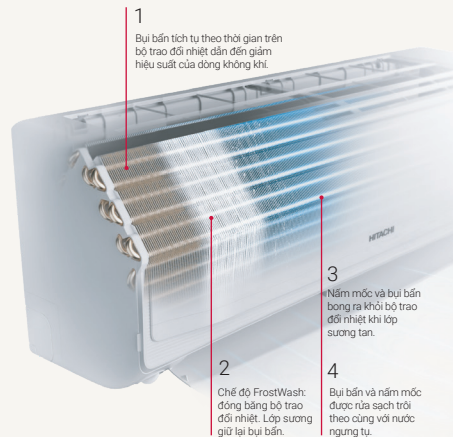

*1 *2 *3 *4 *5 *6 *7: Kiểm nghiệm tại Trung tâm Nghiên cứu Khoa học Môi trường Kitasato Nhật Bản

TỰ ĐỘNG VỆ SINH FROSTWASH

Bí quyết làm sạch không khí tại gia

Theo thời gian, bụi bẩn tích tụ trong máy lạnh khiến máy hoạt động kém hiệu quả hơn. Công nghệ FrostWash độc đáo của Hitachi giúp liên tục duy trì hiệu suất của máy lạnh bằng cách loại bỏ bụi bẩn và vi khuẩn tích tụ trên bề mặt dàn trao đổi nhiệt bằng cách thu gom và đóng băng chúng. Khi băng tan, bụi bẩn được xả ra thông qua đường ống thoát nước, giúp bạn tận hưởng không khí trong lành hơn quanh năm.

Lợi ích kép của chế độ FrostWash: Duy trì hiệu suất

So với những hệ thống không có công nghệ này

Hiệu quả làm sạch

99%

Loại bỏ virus*1

99%

Loại bỏ vi khuẩn*2

95%

Làm giảm nấm mốc*3

HẸN GIỜ NGỦ GOODSLEEP

Cải thiện chất lượng giấc ngủ

Cài đặt hẹn giờ ngủ, sau đó chế độ GoodSleep sẽ dần dần điều chỉnh nhiệt độ +2°C sau khi cài đặt và tắt thiết bị sau những giờ được chỉ định, cung cấp nhiệt độ thoải mái trong khi bạn ngủ và giảm tiếng ồn khó chịu.

Thiết Kế 'Lược Sóng' Của Cánh Quạt

Silent Mode có thể đạt tới mức thấp nhất là 19dB* nhờ thiết kế 'lược sóng' độc đáo của cánh quạt, giúp giảm tiếng ồn khi chúng cắt qua không khí ở tốc độ chậm hơn.

* Áp dụng cho model 1.0 và 1.5HP